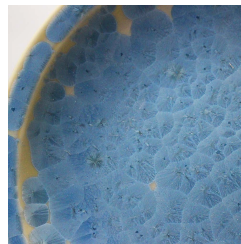

花結晶 | Flower Crystal

皿と鉢

Dish and Bowl lineup

花結晶 Flower Crystal

結晶釉という釉薬は、釉薬が溶けて冷却する過程で結晶が出る特性を持った釉薬です。この結晶化する特性を活かして作り上げたのが、花結晶です。器の表面に、まるで花が咲いたかのような美しい文様が浮かび上がることから陶葺ではこれを「花結晶（はなけっしょう）」と命名。2つとして同じ文様が出ないのが特徴で、多種多様な結晶の形を楽しんでいただけます。また一つずつ手描きしている器よりも手の届く価格帯に設定しており、多くの方に好評を博しています。現代の暮らしに合うように、電子レンジや食洗機で使えることも人気の理由です。

花結晶

Flower Crystal

カラーバリエーション | Color variations

(1) 白

(2) 藤

(3) 桃

(4) 茶

(5) 金華

(6) 黄緑

(7) 緑

(8) 縹

(9) 灰青

(10) 銀藤

(11) 白藍

(12) 青

(13) 瑠璃

(14) 青墨

(A) 青白

(B) 桃白

*花結晶のカラーバリエーションは16種類ございます。ご購入時はご希望の商品番号とカラー番号をお知らせください。

*花結晶は、2つとして同じ文様が出ないのが特徴の商品です。上記のカラーバリエーション画像やカタログ商品はあくまで色見本の一例となり、文様の出方が異なりますのでご注意ください。

花結晶

Flower Crystal

皿と鉢 | Dish and Bowl lineup