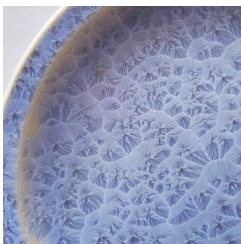

花結晶 | Flower Crystal

皿と鉢

Dish and Bowl lineup

花結晶 Flower Crystal

結晶釉という釉薬は、釉薬が溶けて冷却する過程で結晶が出る特性を持った釉薬です。この結晶化する特性を活かして作り上げたのが、花結晶です。器の表面に、まるで花が咲いたかのような美しい文様が浮かび上がることから陶葺ではこれを「花結晶（はなけっしょう）」と命名。2つとして同じ文様が出ないのが特徴で、多種多様な結晶の形を楽しんでいただけます。また一つずつ手描きしている器よりも手の届く価格帯に設定しており、多くの方に好評を博しています。現代の暮らしに合うように、電子レンジや食洗機で使えることも人気の理由です。

花結晶

Flower Crystal

カラーバリエーション | Color variations

(1) 白

(2) 藤

(3) 桃

(4) 茶

(5) 金華

(6) 黄緑

(7) 緑

(8) 縹

(9) 灰青

(10) 銀藤

(11) 白藍

(12) 青

(13) 瑠璃

(14) 青墨

(A) 青白

(B) 桃白

*花結晶のカラーバリエーションは16種類ございます。ご購入時はご希望の商品番号とカラー番号をお知らせください。

*花結晶は、2つとして同じ文様が出ないのが特徴の商品です。上記のカラーバリエーション画像やカタログ商品はあくまで色見本の一例となり、文様の出方が異なりますのでご注意ください。

花結晶

Flower Crystal

皿と鉢 | Dish and Bowl lineup