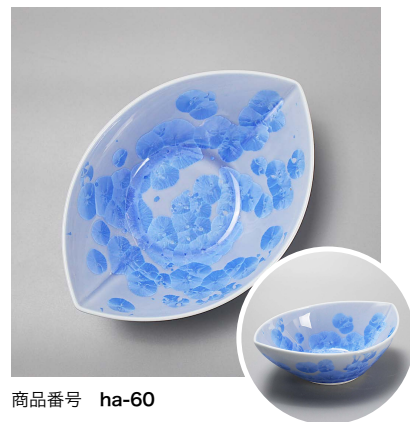

カラー (1)~(14) ¥ 4,500 (税込 ¥ 4,950)

グラデーション ¥ 5,000 (税込 ¥ 5,500)

商品番号 ha-59

楕円鉢 (小)

14x16x 高 3.5cm

カラー (1)~(14) ¥ 4,500 (税込 ¥ 4,950)

グラデーション ¥ 5,000 (税込 ¥ 5,500)

商品番号 ha-58

楕円鉢 (中)

16.5x19.5x 高 4cm

カラー (1)~(14) ¥ 5,500 (税込 ¥ 6,050)

グラデーション ¥ 6,000 (税込 ¥ 6,600)

商品番号 ha-57

楕円鉢 (大)

19x23x 高 4.5cm

カラー (1)~(14) ¥ 7,000 (税込 ¥ 7,700)

グラデーション ¥ 8,000 (税込 ¥ 8,800)

商品番号 ha-60

サラダボール

18x12.5x 高 6cm

カラー (1)~(14) ¥ 5,500 (税込 ¥ 6,050)

グラデーション ¥ 6,000 (税込 ¥ 6,600)

商品番号 ha-34

リム皿 (ハット皿)