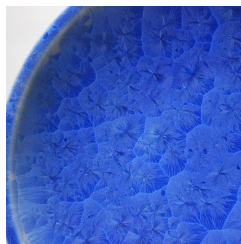

花結晶 | Flower Crystal

皿と鉢

Dish and Bowl lineup

花結晶 Flower Crystal

結晶釉という釉薬は、釉薬が溶けて冷却する過程で結晶が出る特性を持った釉薬です。この結晶化する特性を活かして作り上げたのが、花結晶です。器の表面に、まるで花が咲いたかのような美しい文様が浮かび上がることから陶葺ではこれを「花結晶（はなけっしょう）」と命名。2つとして同じ文様が出ないのが特徴で、多種多様な結晶の形を楽しんでいただけます。また一つずつ手描きしている器よりも手の届く価格帯に設定しており、多くの方に好評を博しています。現代の暮らしに合うように、電子レンジや食洗機で使えることも人気の理由です。

花結晶

Flower Crystal

カラーバリエーション | Color variations

(1) 白

(2) 藤

(3) 桃

(4) 茶

(5) 金華

(6) 黄緑

(7) 緑

(8) 縹

(9) 灰青

(10) 銀藤

(11) 白藍

(12) 青

(13) 瑠璃

(14) 青墨

(A) 青白

(B) 桃白

*花結晶のカラーバリエーションは16種類ございます。ご購入時はご希望の商品番号とカラー番号をお知らせください。

*花結晶は、2つとして同じ文様が出ないのが特徴の商品です。上記のカラーバリエーション画像やカタログ商品はあくまで色見本の一例となり、文様の出方が異なりますのでご注意ください。

花結晶

Flower Crystal

皿と鉢 | Dish and Bowl lineup