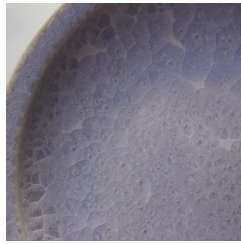

花結晶 | Flower Crystal

皿と鉢

Dish and Bowl lineup

花結晶 Flower Crystal

結晶釉という釉薬は、釉薬が溶けて冷却する過程で結晶が出る特性を持った釉薬です。この結晶化する特性を活かして作り上げたのが、花結晶です。器の表面に、まるで花が咲いたかのような美しい文様が浮かび上がることから陶葺ではこれを「花結晶（はなけっしょう）」と命名。2つとして同じ文様が出ないのが特徴で、多種多様な結晶の形を楽しんでいただけます。また一つずつ手描きしている器よりも手の届く価格帯に設定しており、多くの方に好評を博しています。現代の暮らしに合うように、電子レンジや食洗機で使えることも人気の理由です。

Crystal glaze makes crystals during its melting and cooling process. We apply its unique feature to create Hanakessho. Each plate of hanakessho has beautiful and different shapes of crystals on the surface. Various forms give you the enjoyment of displaying and also use them in your daily life. We offer a reasonable price compared to other ceramics and china. Dishwasher and microwave are available.

花結晶

Flower Crystal

カラーバリエーション | Color variations

(1) 白

(2) 藤

(3) 桃

(4) 茶

(5) 金華