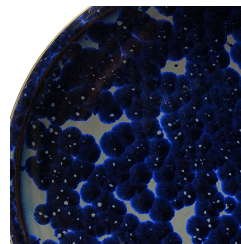

花結晶 | Flower Crystal

皿と鉢

Dish and Bowl lineup

花結晶 Flower Crystal

結晶釉という釉薬は、釉薬が溶けて冷却する過程で結晶が出る特性を持った釉薬です。この結晶化する特性を活かして作り上げたのが、花結晶です。器の表面に、まるで花が咲いたかのような美しい文様が浮かび上がることから陶葺ではこれを「花結晶（はなけっしょう）」と命名。2つとして同じ文様が出ないのが特徴で、多種多様な結晶の形を楽しんでいただけます。また一つずつ手描きしている器よりも手の届く価格帯に設定しており、多くの方に好評を博しています。現代の暮らしに合うように、電子レンジや食洗機で使えることも人気の理由です。

花結晶

Flower Crystal

カラーバリエーション | Color variations

(1) 白

(2) 藤

(3) 桃

(4) 茶

(5) 金華

(6) 黄緑

(7) 緑

(8) 縹

(9) 灰青

(10) 銀藤

(11) 白藍

(12) 青

(13) 瑠璃

(14) 青墨

(A) 青白

(B) 桃白

*花結晶のカラーバリエーションは16種類ございます。ご購入時はご希望の商品番号とカラー番号をお知らせください。

*花結晶は、2つとして同じ文様が出ないのが特徴の商品です。上記のカラーバリエーション画像やカタログ商品はあくまで色見本の一例となり、文様の出方が異なりますのでご注意ください。

花結晶

Flower Crystal

皿と鉢 | Dish and Bowl lineup