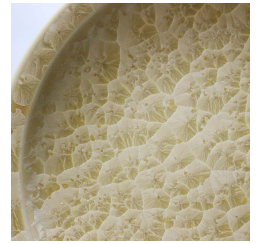

花結晶 | Flower Crystal

皿と鉢

Dish and Bowl lineup

花結晶 Flower Crystal

結晶釉という釉薬は、釉薬が溶けて冷却する過程で結晶が出る特性を持った釉薬です。この結晶化する特性を活かして作り上げたのが、花結晶です。器の表面に、まるで花が咲いたかのような美しい文様が浮かび上がることから陶葺ではこれを「花結晶（はなけっしょう）」と命名。2つとして同じ文様が出ないのが特徴で、多種多様な結晶の形を楽しんでいただけます。また一つずつ手描きしている器よりも手の届く価格帯に設定しており、多くの方に好評を博しています。現代の暮らしに合うように、電子レンジや食洗機で使えることも人気の理由です。

Crystal glaze makes crystals during its melting and cooling process. We apply its unique feature to create Hanakessho. Each plate of hanakessho has beautiful and different shapes of crystals on the surface. Various forms give you the enjoyment of displaying and also use them in your daily life. We offer a reasonable price compared to other ceramics and china. Dishwasher and microwave are available.

花結晶

Flower Crystal

カラーバリエーション | Color variations

(1) 白

(2) 藤

(3) 桃

(4) 茶

(5) 金華

(14) 青墨

(A) 青白

(B) 桃白

*花結晶のカラーバリエーションは16種類ございます。ご購入時はご希望の商品番号とカラー番号をお知らせください。

*花結晶は、2つとして同じ文様が出ないのが特徴の商品です。上記のカラーバリエーション画像やカタログ商品はあくまで色見本の一例となり、文様の出方が異なりますのでご注意ください。

花結晶

Flower Crystal

皿と鉢 | Dish and Bowl lineup