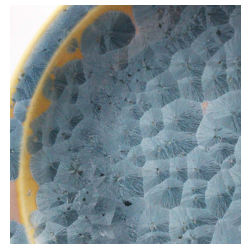

花結晶

Flower Crystal

カラーバリエーション | Color variations

(9) 灰青

*花結晶のカラーバリエーションは16種類ございます。ご購入時はご希望の商品番号とカラー番号をお知らせください。

*花結晶は、2つとして同じ文様が出ないのが特徴の商品です。上記のカラーバリエーション画像やカタログ商品はあくまで色見本の一例となり、文様の出方が異なりますのでご注意ください。