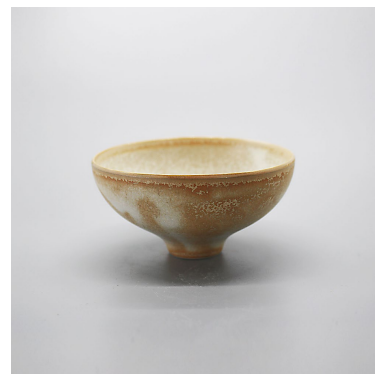

(7) ミント

(8) 輝 GOLD

*KIWAKOTO のカラーバリエーションは、8 種類ございます。

*KIWAKOTO の商品は、色味や文様の出方が異なります。上記のカラーバリエーション画像をはじめカタログ商品画像につきまして、あくまで見本の一例となります。ご参考にご覧ください。

KIWAKOTO Sake Cup lineup

商品番号 kiwa10-1

Sake Cup / そら

口径 8.5x 高 4.2cm / 容量 100 ml

¥ 3,000 (税込 ¥ 3,300)

商品番号 kiwa10-2

Sake Cup / くも

口径 8.5x 高 4.2cm / 容量 100 ml

¥ 3,000 (税込 ¥ 3,300)

商品番号 kiwa10-3

Sake Cup / きなこ

口径 8.5x 高 4.2cm / 容量 100 ml