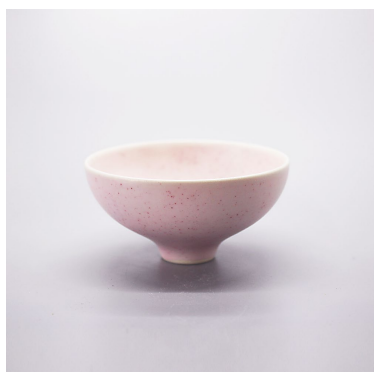

商品番号 kiwa10-4

Sake Cup / いちご

口径 8.5x 高 4.2cm / 容量 100 ml

¥ 3,000 (税込 ¥ 3,300)