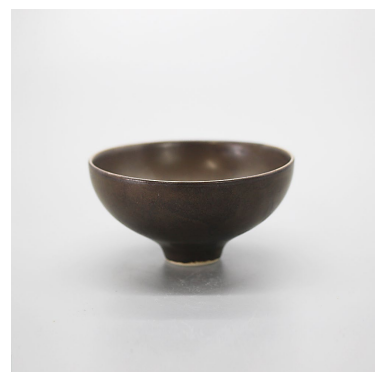

商品番号 kiwa10-6

Sake Cup / つちこ

口径 8.5x 高 4.2cm / 容量 100 ml

¥ 3,000 (税込 ¥ 3,300)