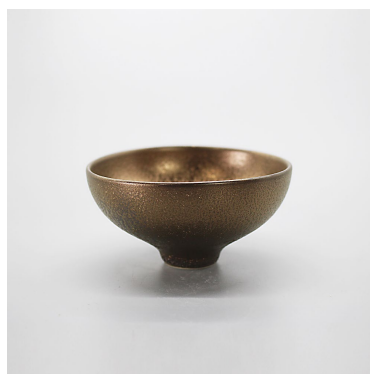

商品番号 kiwa10-8

Sake Cup / 輝 GOLD

口径 8.5x 高 4.2cm / 容量 100 ml

¥ 5,000 (税込 ¥ 5,500)