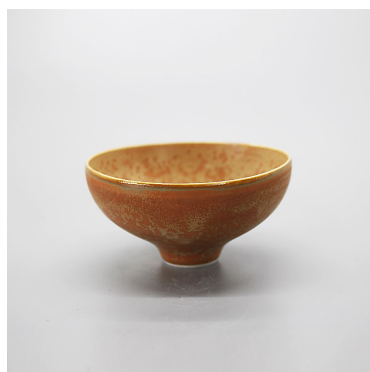

¥ 3,000 (税込 ¥ 3,300)

商品番号 kiwa10-4

Sake Cup / いちご

口径 8.5x 高 4.2cm / 容量 100 ml

¥ 3,000 (税込 ¥ 3,300)

商品番号 kiwa10-5

Sake Cup / くるみ

口径 8.5x 高 4.2cm / 容量 100 ml