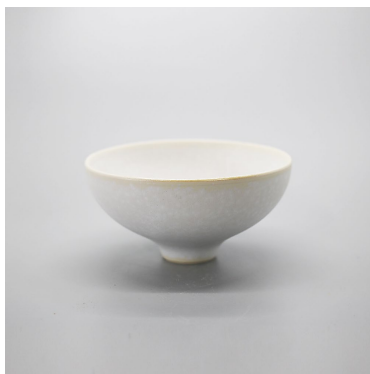

商品番号 kiwa10-2

Sake Cup / くも

口径 8.5x 高 4.2cm / 容量 100 ml

¥ 3,000 (税込 ¥ 3,300)