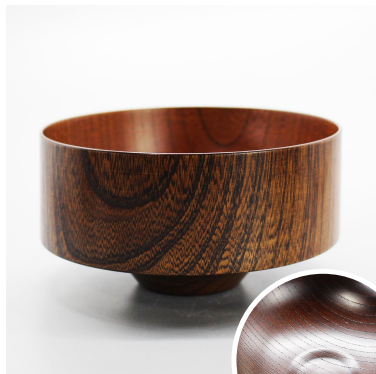

¥ 6,000 (税込 ¥ 6,600)

商品番号 kiwa11-8

Matcha Bowl / 輝 GOLD

口径 14x 高 7.5cm / 容量 450 ml

¥ 9,000 (税込 ¥ 9,900)

KIWAKOTO Matcha Bowl lineup 2

商品番号 kiwa5-5

UMI Matcha Bowl / 明