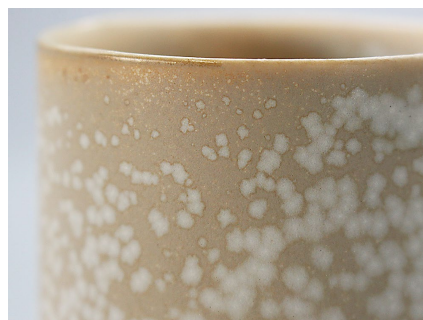

Kiwakoto tableware enhances variety of occasions. Crafted by many artists and artisans. Our tableware embodies the ephemeral yet dignified Japanese aesthetics. The soft textures and natural warmth can only be achieved by human hands. We hope that the sight of our tableware on your dining table will warm your hearts and wish to be the reason to spark conversations. We deliver the origins of comfort from Kyoto.

# KIWAKOTO

カラーバリエーション | Color variations

(1) そら

(2) くも

(3) きなこ

(4) いちご

(5) くるみ

(6) つちこ

(7) ミント

(8) 輝 GOLD

\*KIWAKOTO のカラーバリエーションは、8 種類ございます。

\*KIWAKOTO の商品は、色味や文様の出方が異なります。上記のカラーバリエーション画像をはじめカタログ商品画像につきまして、あくまで見本の一例となります。ご参考にご覧ください。