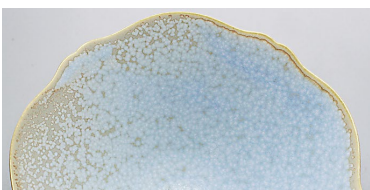

Rice Bowl TSUBAKI | 真上