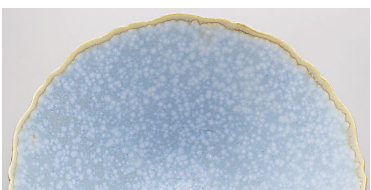

Rice Bowl BOTAN | 真上