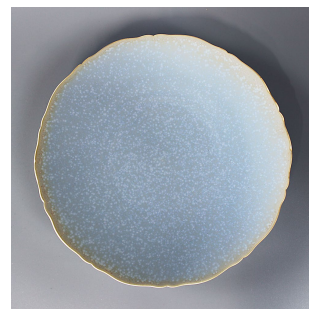

商品番号 kiwa1-1bL
Dish BOTAN / そら L
径 26cm ¥ 7,000 (税込 ¥ 7,700)