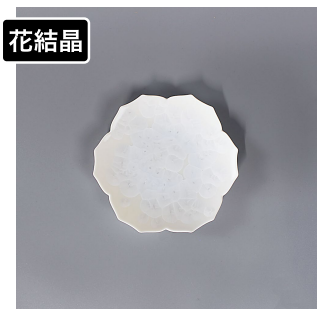

Dish | 裏

KIWAKOTO Dish (YURI) lineup 2

商品番号 kiwaha-1ySS

Dish YURI / SS

径 9.5cm

¥ 2,500 (税込 ¥2,750)

商品番号 kiwaha-1yS

Dish YURI / S