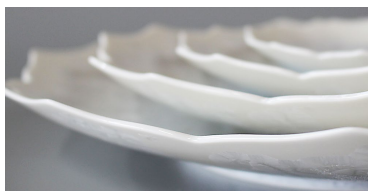

Dish YURI | 重なり 真横