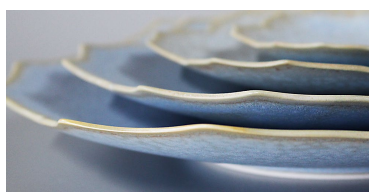

商品番号 kiwa1-8yS
Dish YURI / きなこ S
径 15cm ¥ 3,000 (税込 ¥ 3,300)

商品番号 kiwa1-8yM
Dish YURI / きなこ M
径 20.5cm ¥ 5,000 (税込 ¥ 5,500)

商品番号 kiwa1-8yL
Dish YURI / きなこ L
径 26cm ¥ 7,000 (税込 ¥ 7,700)

Dish | 重なり 真上

Dish | 重なり 真横

Dish | 裏

KIWAKOTO Dish (YURI) lineup 2

商品番号 kiwaha-1ySS

Dish YURI / SS

径 9.5cm

¥ 2,500 (税込 ¥2,750)

商品番号 kiwaha-1yS

Dish YURI / S