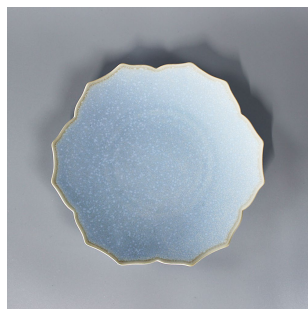

商品番号 kiwa1-2yM
Dish YURI / そら M
径 20.5cm ¥ 5,000 (税込 ¥ 5,500)