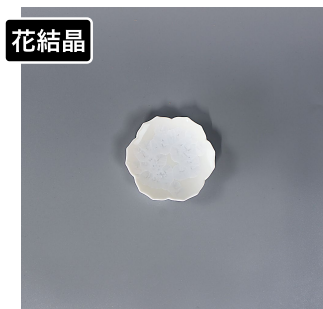

KIWAKOTO Dish (YURI) lineup 2

商品番号 kiwaha-1ySS

Dish YURI / SS

径 9.5cm

¥ 2,500 (税込 ¥2,750)