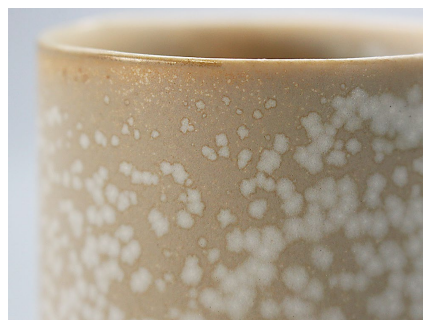

Bring traditional crafts into your everyday life.

Kiwakoto tableware enhances variety of occasions. Crafted by many artists and artisans. Our tableware embodies the ephemeral yet dignified Japanese aesthetics. The soft textures and natural warmth can only be achieved by human hands. We hope that the sight of our tableware on your dining table will warm your hearts and wish to be the reason to spark conversations. We deliver the origins of comfort from Kyoto.

KIWAKOTO

カラーバリエーション | Color variations

(1) そら

(2) くも

(3) きなこ

(4) いちご

(5) くるみ

(6) つちこ

(7) ミント

(8) 輝 GOLD

*KIWAKOTO のカラーバリエーションは、8 種類ございます。

*KIWAKOTO の商品は、色味や文様の出方が異なります。上記のカラーバリエーション画像をはじめカタログ商品画像につきまして、あくまで見本の一例となります。ご参考にご覧ください。

KIWAKOTO Dish (BOTAN) lineup

商品番号 kiwa1-1bSS
Dish BOTAN / そら SS
径 9.5cm ¥ 1,800 (税込 ¥1,980)