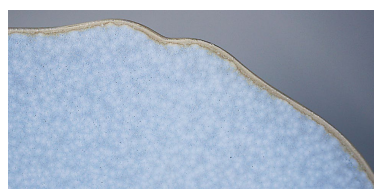

TSUBAKI Plate | 縁