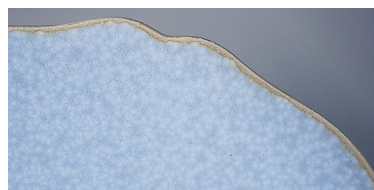

TSUBAKI Plate | 縁