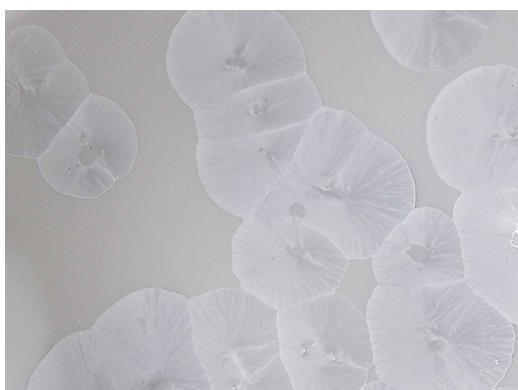

【参考例 2】

小さな結晶が連続的に形成される