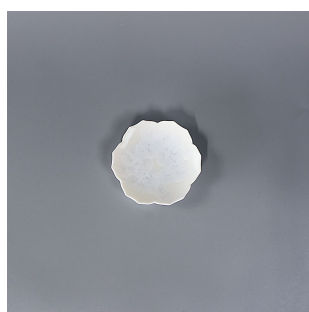

商品番号 **kiwaha-1ySS**
Dish YURI / SS
径 9.5cm
¥ 2,500 (税込 ¥2,750)